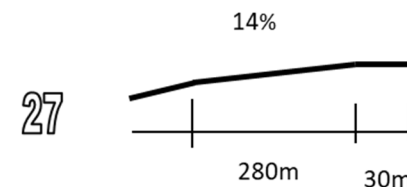

Fiche AFPM

02/2022

Savoie

TIGNES (roues)

Altisurface

LF7333

Aéroclub Méribel: 04 79 08 61 33

Aéroclub Megève: 04 50 21 33 67

D.Bella: 06 66 26 76 76

Le Palet

73320 Savoie

TDP: **27 D 8200ft**

Fréquence: 123.065

Terrain: Sol naturel

ROUES et SKIS

LATITUDE: **N 45°27'15"N**
LONGITUDE: **E 006°50'55"E**

Altitude haut: **8000 ft**

A proximité:

2 Att. Maxi

PILOTES ULM: il est fortement conseillé d'avoir suivi une formation « Montagne »

Circuit

Fiche indicative—Le pilote est seul responsable

Fiche AFPM

02/2022

Savoie

TIGNES (roues)

Altisurface

LF7333

QFU Att. **27** TDP main: **D**

QFU Déc.: 09

Alti. haut **8000ft**

Alti. TDP: **8200 ft**

Piste: **310**

Pente moyenne **14%**

Pente toucher **14%**

Observations:

- -Attention aux limites du park
- Piste à l'ombre l'après midi
- -Aérologie délicate (vent nord arrière fréquent PM)
- -Bar-restaurant à proximité

•2 téléskis et 1 télésiège à proximité

* Ne pas survoler Tignes + Val Claret