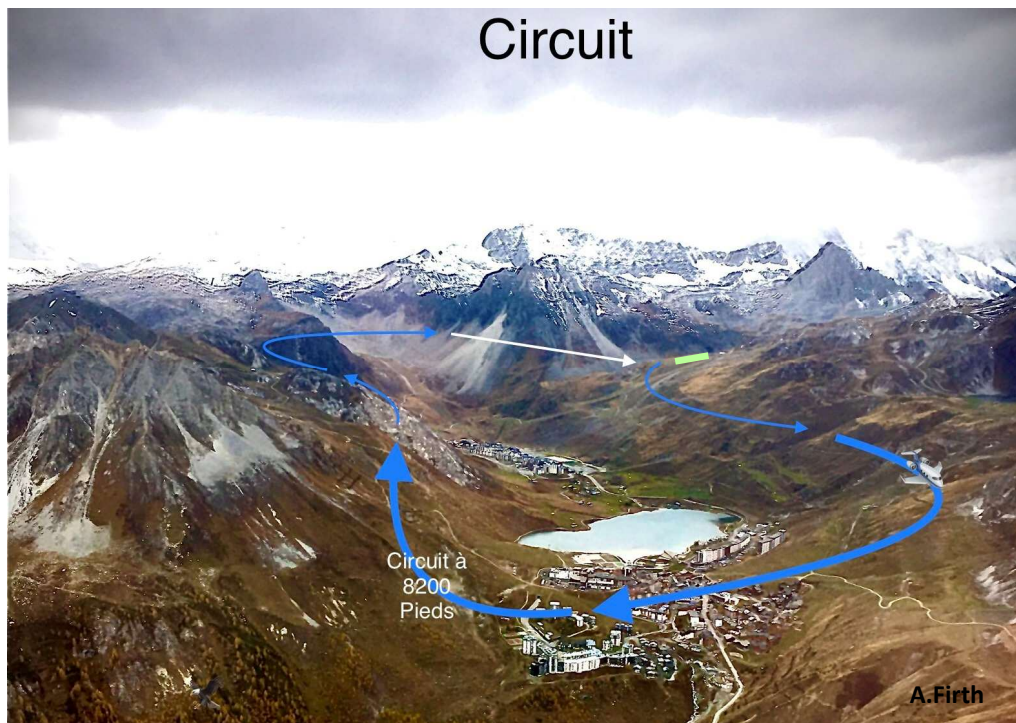

TDP: **27 D 8200ft**

Fréquence: 123.065

Terrain: Sol naturel

ROUES et SKIS

LATITUDE: **N 45°27'15"N**  
LONGITUDE: **E 006°50'55"E**

Altitude haut: **8000 ft**

## A proximité:

**2 Att. Maxi**

**PILOTES ULM: il est fortement conseillé d'avoir suivi une formation « Montagne »**

## Circuit

Fiche indicative—Le pilote est seul responsable

Fiche AFPM

02/2022

Savoie