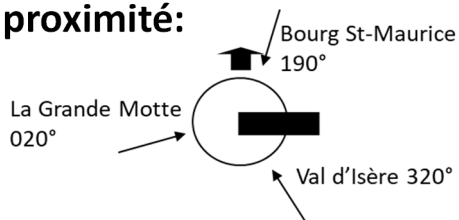

Fiche AFPM

02/2022

Savoie

TIGNES (roues)

Altisurface

LF7333

Aéroclub Méribel: 04 79 08 61 33

Aéroclub Megève: 04 50 21 33 67

D.Bella: 06 66 26 76 76

Le Palet

73320 Savoie

TDP: **27 D 8200ft**

Fréquence: 123.065

Terrain: Sol naturel

ROUES et SKIS

LATITUDE: **N 45°27'15"N**
LONGITUDE: **E 006°50'55"E**

Altitude haut: **8000 ft**

A proximité: