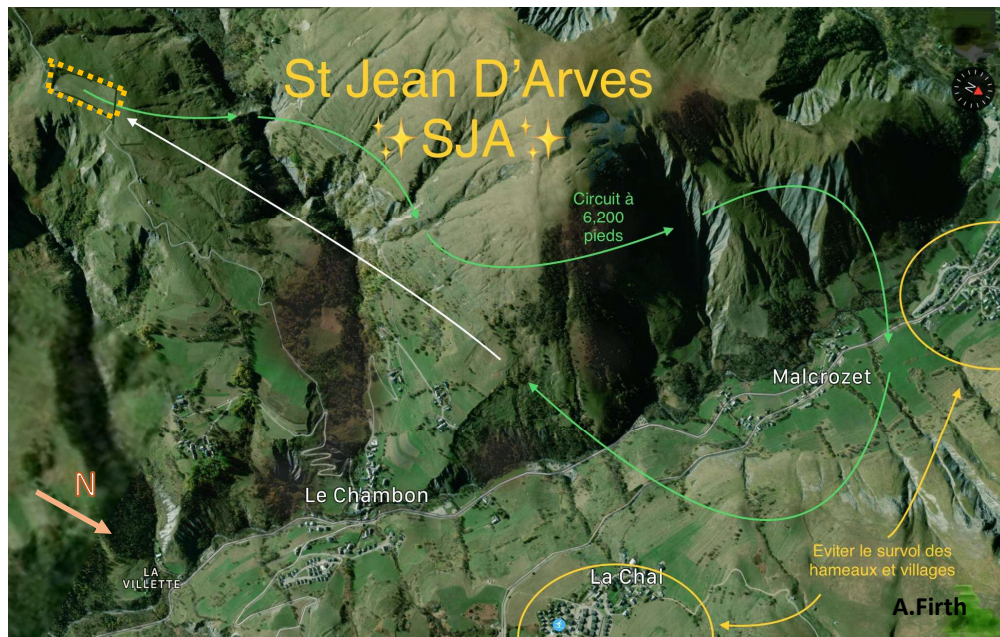

Altitude haut: **5950ft**

A proximité:

Chambéry-Aix

150°

Méribel 230°

Sollières-Sardières

255°

Huez indirect

085°

Valloire indirect

315°

2 Att. Maxi

PILOTES ULM: il est fortement conseillé d'avoir suivi une formation « Montagne »

Fiche indicative—Le pilote est seul responsable

Fiche AFPM

05/2023

SAINT JEAN D'ARVES (roues)

Savoie

Altisurface

LF7331

QFU Att. **19** TDP main: **D**

QFU Déc.: **01**

Alti. haut	5950ft
Alti. TDP:	6100 ft
Piste:	330 x 50m
Pente moyenne	15%
Pente toucher	15%

Observations:

-Balisage par fanions ou cloture

- Pas plus de 2 atterrissages par avion par jour.
- * En juillet/aout pas entre 11h30h et 14h 30
- * Pas plus de 2 avions sur le site en même temps (sol et vol)
- * Ne pas survoler le village