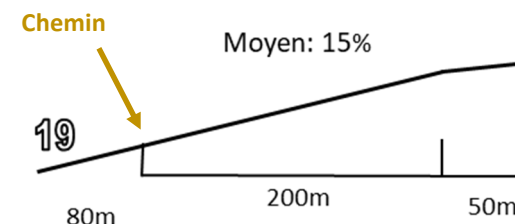

Observations:

-Balisage par fanions ou cloture