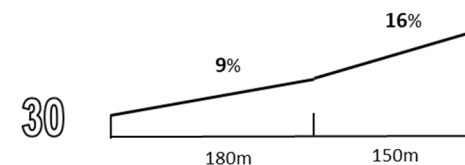

QFU Déc.: **12**

Alti. haut	7350ft
Alti. TDP:	7500 ft
Piste:	330 x 40m
Pente moyenne	11%
Pente toucher	9%

Observations:

- *2 téléskis et 1 télésiège à proximité (secteur sud)
- *Pylône non balisé 700m axe de décollage
- *Nombreux câbles
- *Barrières en entrée de pistes possibles (parc chevaux)
- *piste légèrement concave