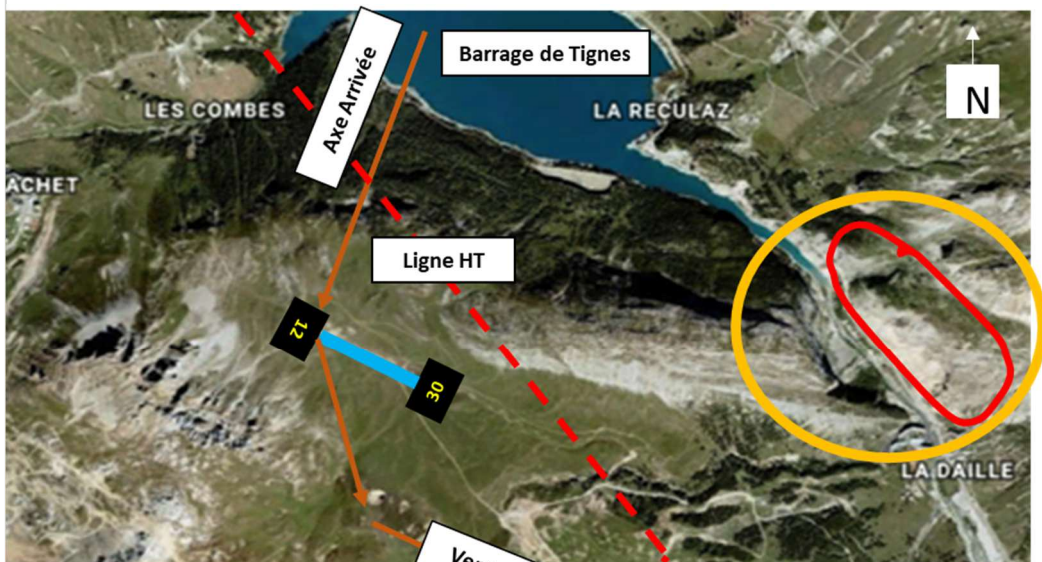

Val d'Isère

73150 Savoie

LATITUDE: **N 45°27'56"**
LONGITUDE: **E 006°56'03"**

Altitude haut: **7350 ft**

TDP: **30 G 7500ft**

Fréquence: 123.065

Terrain: Sol naturel

ROUES et SKIS

2 Att. Maxi

A proximité:

PILOTES ULM: il est fortement conseillé d'avoir suivi une formation « Montagne »

Gypaète barbu:

- Zone « rouge » interdite de survol,
- Zone « jaune » autorisée seulement pour des raisons de sécurité

QFU Déc.: **12**

Alti. haut	7350ft
Alti. TDP:	7500 ft
Piste:	330 x 40m
Pente moyenne	11%
Pente toucher	9%

Observations:

- *2 téléskis et 1 télésiège à proximité (secteur sud)
- *Pylône non balisé 700m axe de décollage
- *Nombreux câbles
- *Barrières en entrée de pistes possibles (parc chevaux)
- *piste légèrement concave