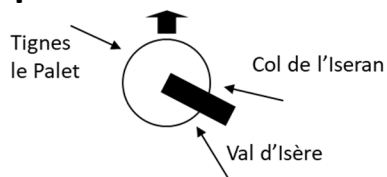

Val d'Isère

73150 Savoie

LATITUDE: **N 45°27'56"**
LONGITUDE: **E 006°56'03"**

Altitude haut: **7350 ft**

TDP: **30 G 7500ft**

Fréquence: 123.065

Terrain: Sol naturel

ROUES et SKIS

2 Att. Maxi

A proximité:

PILOTES ULM: il est fortement conseillé d'avoir suivi une formation « Montagne »

Gypaète barbu:

- Zone « rouge » interdite de survol,
- Zone « jaune » autorisée seulement pour des raisons de sécurité