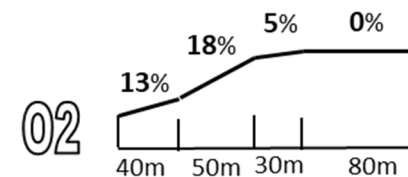

ROUES et SKIS

Autorisation préalable obligatoire

A proximité:

Méribel: 230°

Moutier 185°

PILOTES ULM: il est fortement conseillé d'avoir suivi une formation « Montagne »

Fiche indicative—Le pilote est seul responsable

Fiche AFPM

06/2021

Savoie

L'ARPETTE

Privé (autorisation préalable)

QFU Att. **02** TDP main: **D**
QFU Déc.:20

Observations:
-2 manches à air

Alti. haut **6200ft**
Alti. TDP: **6500 ft**
Piste: **250 m** (hiver)
560 m (été)
Pente moyenne **13% à 16%**
Pente toucher **13%**