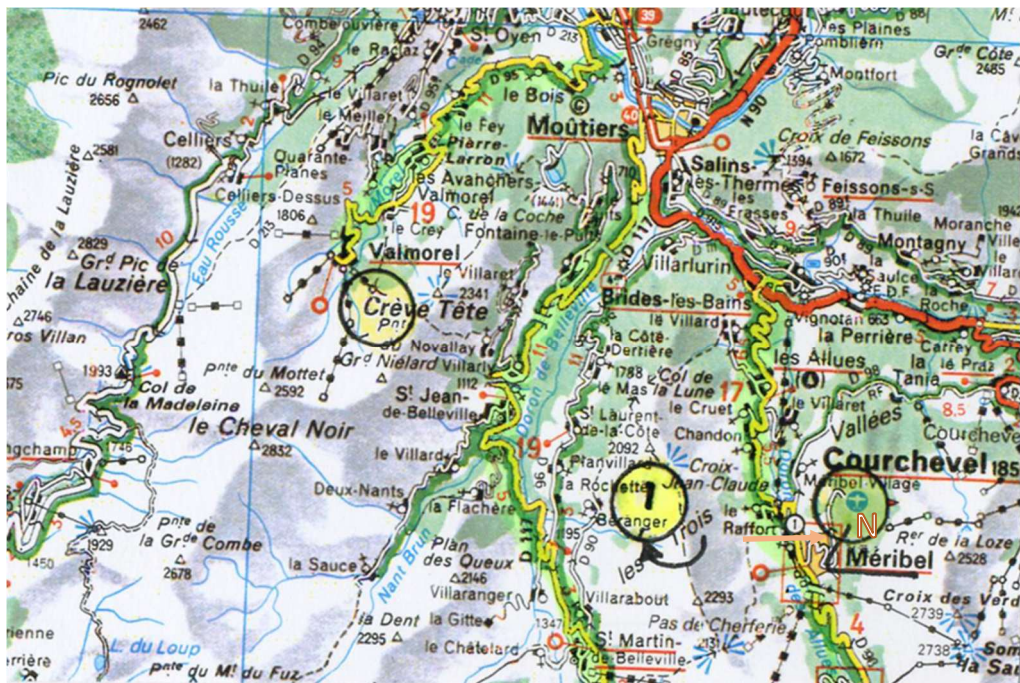

St Martin de Belleville
73440 Savoie
Hameau BERANGER
à 5Km SW au S de StMartin

LATITUDE: **N 45°24'40''**
LONGITUDE: **E 006°31'05''**

Alti. haut **6200ft**

TDP: **02 D**

Fréquence: 123.065

Terrain: Sol naturel

ROUES et SKIS

Autorisation préalable obligatoire

A proximité:

Méribel: 230°

Moutier 185°

PILOTES ULM: il est fortement conseillé d'avoir suivi une formation « Montagne »

Fiche indicative—Le pilote est seul responsable

Fiche AFPM

06/2021

Savoie

L'ARPETTE

Privé (autorisation préalable)

QFU Att. **02** TDP main: **D**
QFU Déc.:20

Observations:
-2 manches à air

Alti. haut **6200ft**
Alti. TDP: **6500 ft**
Piste: **250 m** (hiver)
560 m (été)
Pente moyenne **13% à 16%**
Pente toucher **13%**