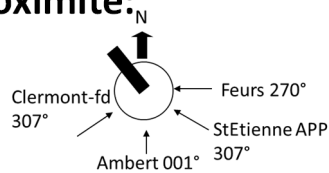

D. BLACHERE 06 08 41 09 62

42920 CHALMAZEL

À 3.4NM sw de CHALMAZEL

TDP : 15 G 5000 ft

LATITUDE: **N 45° 40' 45"**
LONGITUDE: **E 003° 47' 20"**

Altitude haut: **4825 ft**

A proximité:

Fréquence: 123.065

Altitude haut: **4825 ft**

Terrain: sol naturel

PILOTES ULM: il est fortement conseillé d'avoir suivi une formation « Montagne »

Fiche indicative—Le pilote est seul responsable—SVP signalez le modifications