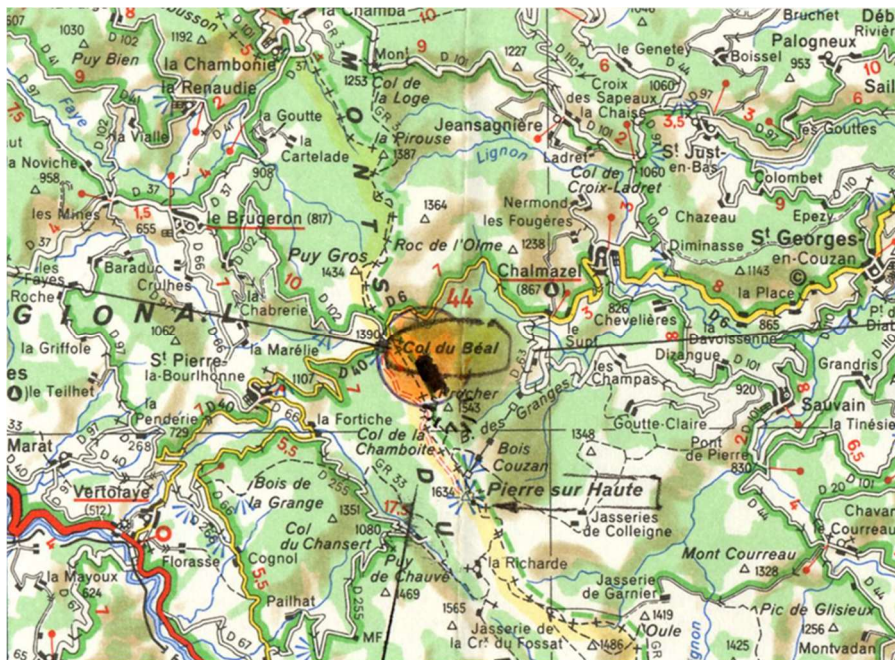

Fréquence: 123.065

Altitude haut: **4825 ft**

Terrain: sol naturel

PILOTES ULM: il est fortement conseillé d'avoir suivi une formation « Montagne »