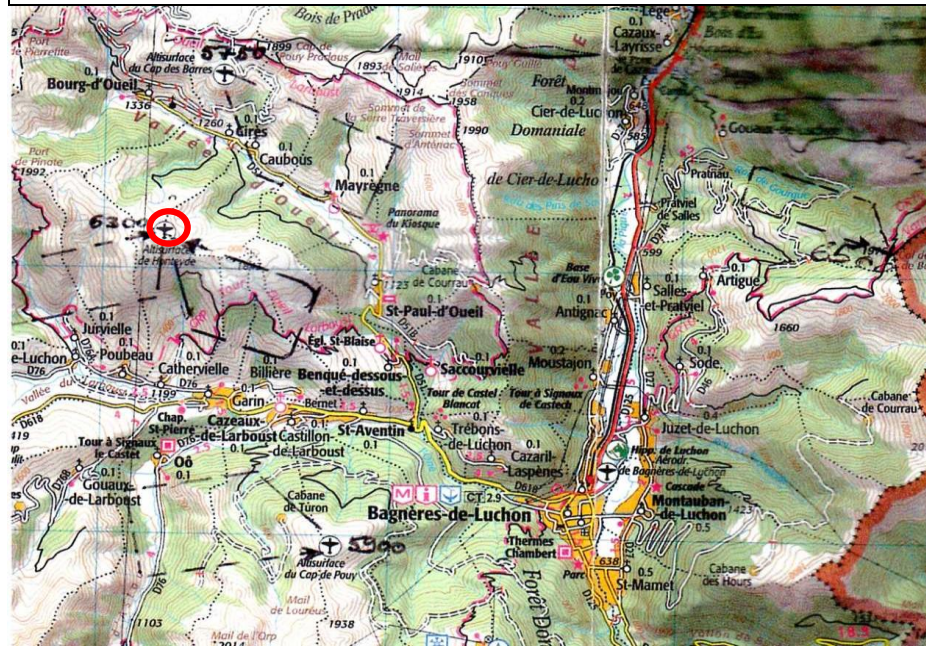

<b>APPM</b>	<b>N° 05-31</b>	MidiPyrénées
Propriétaire: commune Commune Cathervielle		<b>HONTEYDE</b>
Gestionnaire : APPM	Contact : Daniel Serres 06 88 23 79 26 ou J. Bienvenu 06 74 66 95 89	<b>31 Hte.Garonne</b>
<b>42°50'11" N</b> <b>00°30'08" E</b>		fréquence <b>130,00</b>
		altitude <b>6300 ft</b>
		<b>O *</b>
		sol naturel peu aménagé
		altisurface
		<b>9 km NW de Luchon</b> <b>3 km S de Cires</b>

<b>QFU</b> atterrissage	280 (roues) - 085 (neige)	<b>HONTEYDE</b>												
décollage	100 (roues) - Sud (neige)													
<b>TDP</b> main	<b>D ou G</b>	<b>31 Hte.Garonne</b>												
approche	<b>Dégagée</b>													
piste / profil	<b>Neige : 300x20m - Rectiligne 10%</b>													
profil	<b>Roues : 130x10m - 27% vers 5% convexe</b>													
observations	# plateforme en dévers sur le grand axe # grand axe en mauvais état, praticable sur neige # présence possible de troupeaux													
	<table border="1"> <thead> <tr> <th>OUI</th> <th>NON</th> </tr> </thead> <tbody> <tr> <td>X</td> <td></td> </tr> <tr> <td>X</td> <td></td> </tr> <tr> <td></td> <td>X</td> </tr> <tr> <td></td> <td>X</td> </tr> <tr> <td></td> <td>X</td> </tr> </tbody> </table>	OUI	NON	X		X			X		X		X	remarques diverses 
OUI	NON													
X														
X														
	X													
	X													
	X													
<ul style="list-style-type: none"> <li>☐ manche à air</li> <li>☐ balisage</li> <li>☐ abri avion</li> <li>☐ gîte</li> <li>☐ repas</li> </ul>														