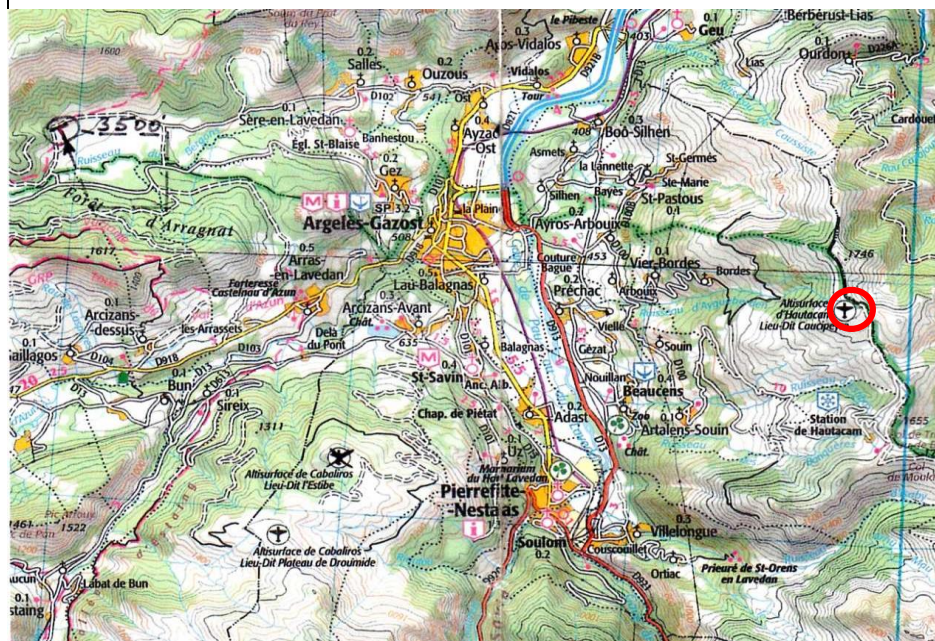

APPM	N° 07-65	Midi Pyrénées
Propriétaire: commune Commune VIER BORDES		HAUTACAM
Gestionnaire : APPM - Contact : M. Haillot 06 78 56 65 89		65 Htes.Pyrénées

42°59'37" N
00°00'44" W

fréquence **130,00**

altitude **5500 ft**

O

sol naturel aménagé

altisurface

7 km ESE de Argelès Gazost
14 km ESE de Bergons

QFU atterrissage	120	HAUTACAM
décollage	300	
TDP main	D	65 Htes.Pyrénées

approche **dégagée**
piste **200 x 20 m**
profil **Légèrement convexe de 13% vers 10%**
observations **# Pas d'atterrissage si présence de randonneurs, skieurs ou de troupeaux**
Fossé d'écoulement côté sud
Présence d'un pylône au sud de la plateforme
En période de chasse à la palombe (1/10 - 11/11), éviter l'utilisation le matin