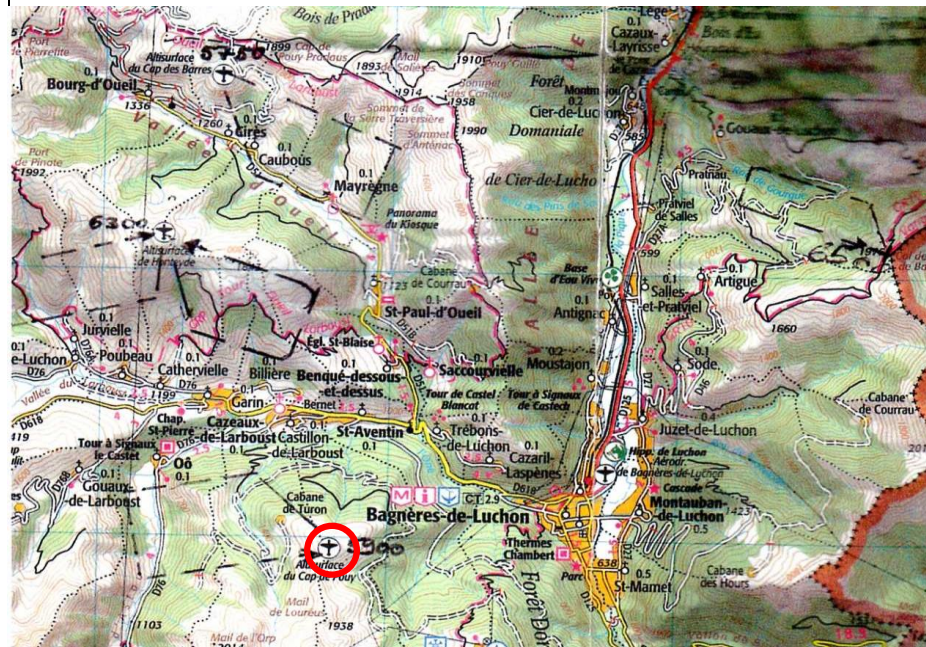

APPM	N° 03-31	Midi Pyrénées
Propriétaire: commune		CAP DE POUY
Commune: Castillon de Larboust		
Gestionnaire : APPM - Contact : D. Serres 06 88 23 79 26 ou J. Bienvenu 06 74 66 95 89		31 Hte.Garonne
<p>42°47'03" N 00°32'32" E</p>  <p>5 km WSW de Luchon 6,5 km SSE de Honteyde</p>		fréquence 130,00
		altitude 5900 ft
		O *
		sol naturel
		altisurface

QFU atterrissage	130	90	CAP DE POUY
décollage	270	270	
TDP main	D		31 Hte.Garonne

approche

piste

profil

observations

conseils divers

240 x 15 - 180 x 15 m

Convexe 18% - convexe 22%