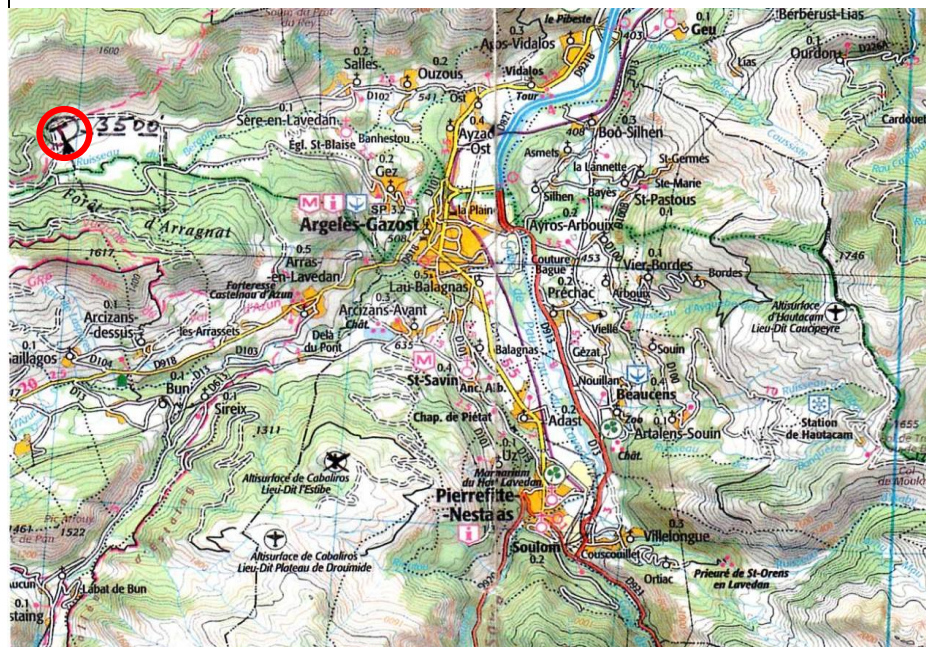

<b>APPM</b>	<b>N° 08-65</b>	Midi Pyrénées
Propriétaire: Christian EXIGA 06-81-56-52-22		<b>Vallon des BERGONS</b>  <b>65400 Hte-Pyrénées</b>
<p style="text-align: center;"><b>43°01'11" N</b> <b>00°10'41" W</b></p>		fréquence <b>130,00</b>
		altitude <b>3440 ft</b>
		<b>O</b>
		sol naturel
		aérodrome privé
		<b>22 km SSW de Tarbes-Lourdes</b> <b>16 km SW de Artigues</b>
		

<b>QFU</b> atterrissage	<b>330</b>	<b>Vallon des BERGONS</b>												
décollage	<b>150</b>													
<b>TDP</b> main	<b>D</b>	<b>65400 Hte-Pyrénées</b>												
approche	<b>dégagée</b>													
piste	<b>320 x 25 m</b>													
profil	<b>17% moyen</b>													
observations	ligne HT en aval entrée du vallon, pylône 4000ft angle 5° gauche pour monter sur plateforme manche à air dans l'axe  arbres en finale sous seuil de piste													
	<table border="1"> <thead> <tr> <th>OUI</th> <th>NON</th> </tr> </thead> <tbody> <tr> <td>X</td> <td></td> </tr> <tr> <td>X</td> <td></td> </tr> <tr> <td>X</td> <td></td> </tr> <tr> <td></td> <td>X</td> </tr> <tr> <td></td> <td>X</td> </tr> </tbody> </table>	OUI	NON	X		X		X			X		X	
OUI	NON													
X														
X														
X														
	X													
	X													
<ul style="list-style-type: none"> <li>▣ manche à air</li> <li>▣ balisage</li> <li>▣ abri avion</li> <li>▣ gîte</li> <li>▣ repas</li> </ul>														
	