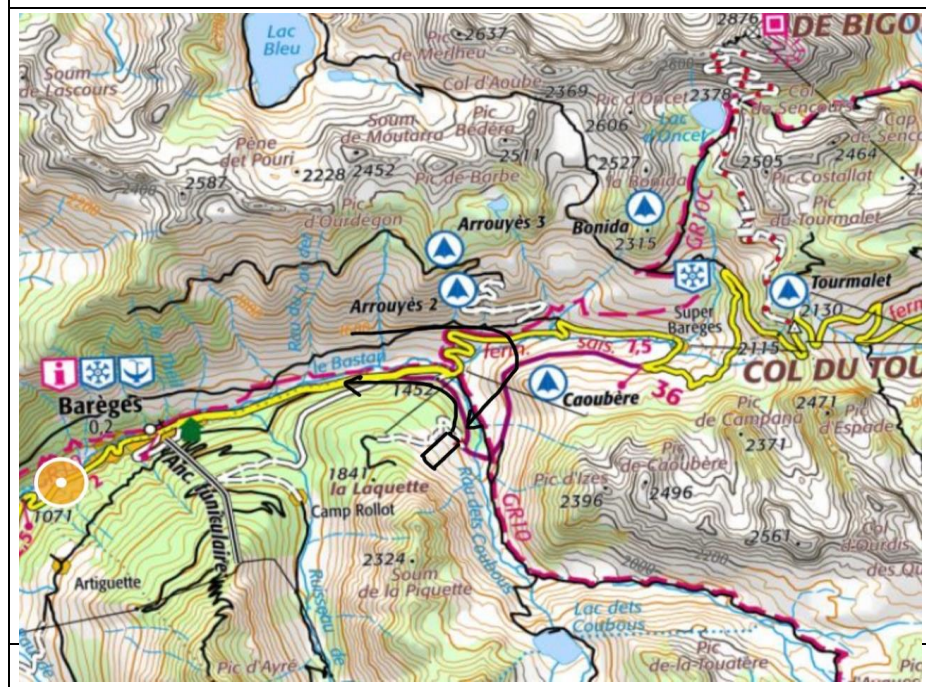

fréquence **130,00**

altitude **5400 ft**

Sur sol naturel seulement  
(interdit sur sol enneigé)

altisurface

33 km SSE de Tarbes-Lourdes

<b>QFU</b> atterrissage	<b>210</b>	<b>BAREGES</b>
décollage	<b>030</b>	
<b>TDP</b> main	<b>D</b>	<b>65120 Hte-Pyrénées</b>

approche

piste

profil

observations

**circuit encaissé & finale courte**

**200 x 25 m**

**concave 21% moyen**

Fermé durant l'ouverture de la station de ski

Câble télésiégi non balisé à l'ouest

Hauteur Tdp 200ft maxi

Etat du sol irrégulier sur la partie basse de la piste

OUI	NON
X	
	X
	X
	X
X	

- ☒ manche à air
- ☒ balisage
- ☒ abri avion
- ☒ gîte
- ☒ repas