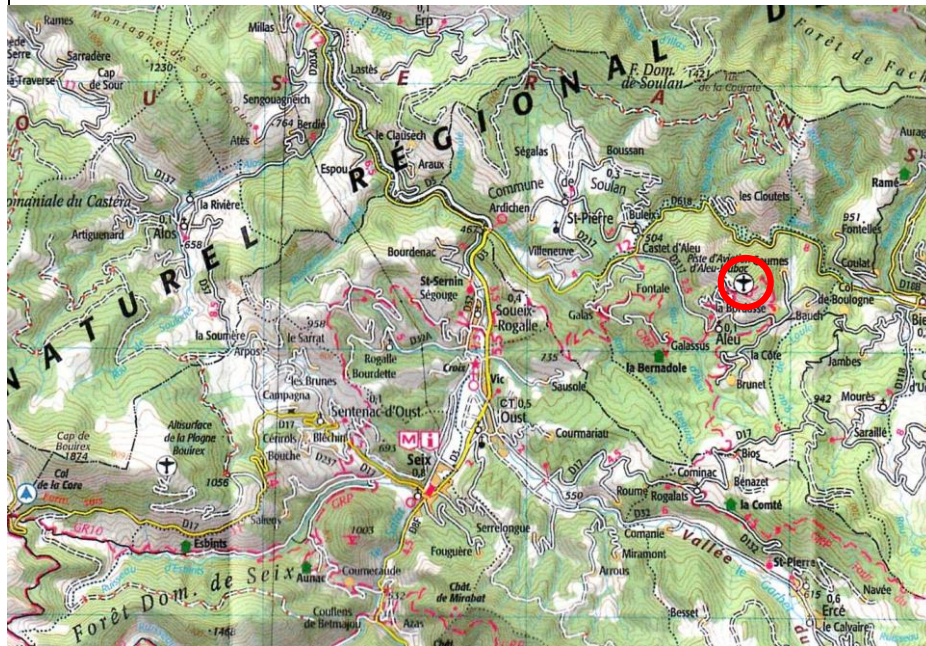

APPM	N° 01-09	Midi Pyrénées
Propriétaire: commune Aleu		ALEU JOUBAC
Jean-Louis VIDAL 06-78-78-94-64		09320 Aleu
<p>42°54'00" N 01°16'34" E</p> <p>18 km SE de St Girons 7 km NE de Bouirex</p> 		fréquence 130,00
		altitude 3450 ft
		O
		sol naturel
		altisurface

QFU atterrissage	100	ALEU JOUBAC
décollage	280	
TDP main	Main gauche	09320 Aleu

approche **Bosse à 150m avant seuil piste**
piste **270 x 15 m**
profil **concave jusqu'à 20%**
observations Plateforme étroite, précautions à prendre à l'alignement
Passage possible de 4x4 et randonneurs sur piste
Limitations des nuisances **1 seul atterrissage hors instruction**
3 atterrissages max par séance en instruction