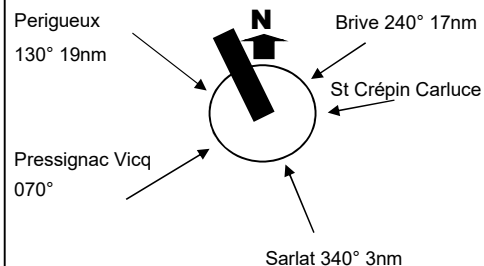

Pilotes ULM : il est fortement recommandé

d'avoir suivi une formation vol montagne

fréquence **123,5**

altitude **655 ft**

**O**

sol naturel

aérodrome **privé (1)**

(1) Autorisation préalable

approche  
 piste **460 m**  
 profil **9,5% puis 4,2%**  
 observations

- ▣ manche à air
- ▣ balisage
- ▣ abri avion
- ▣ gîte
- ▣ repas

OUI	NON
X	
X	
	X
	X
	X