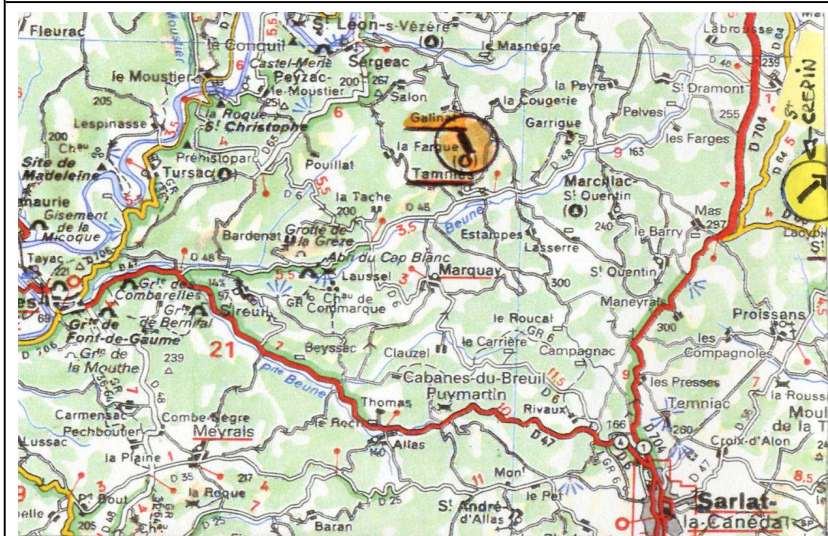

Fiche AFPM 2016 10 **N° 08-07** Région Périgord

Christian CEYRAL  
 "La Fanouchie"  
 SERGEAC  
 tel 05,53,51,62,62  
 05,53,51,62,63

24290

fax

**GALINAT**  
**Tamnies les Eysies**  
**24620 - Dordogne**

latitude **44°59'35" N**  
 longitude **001°08'32" E**  
 carte Michelin **75**

Pilotes ULM : il est fortement recommandé

d'avoir suivi une formation vol montagne

fréquence **123,5**

altitude **655 ft**

**O**

sol naturel

aérodrome **privé (1)**

(1) Autorisation préalable

FICHE INDICATIVE - LE PILOTE EST SEUL RESPONSABLE - SVP SIGNALER LES MODIFICATIONS

<b>QFU</b> atterrissage	<b>16</b>	<b>GALINAT</b>
décollage	<b>34</b>	
<b>TDP</b> main	<b>G</b>	<b>Tamnies les Eysies</b>
		<b>24620 - Dordogne</b>

approche  
 piste **460 m**  
 profil **9,5% puis 4,2%**  
 observations

- ▣ manche à air
- ▣ balisage
- ▣ abri avion
- ▣ gîte
- ▣ repas

OUI	NON
X	
X	
	X
	X
	X