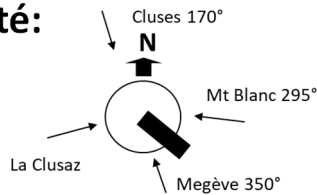

Fiche AFPM

02/2022

St ROCH MAYERES (roues)

Mont Blanc

Altisurface

LF7430 -

Aéroclub Megève : 0450213367

Mayères

Refuge Martinatto: 04-50-78-29-28

74700 Sallanches

06-81-07-16-36

LATITUDE: **N 45°57'00"**

LONGITUDE: **E 006°35'10"**

Alti. haut **5100ft**

TDP: **NW D**

Fréquence: 123.065

Terrain: Sol naturel

ROUES et SKIS

2 Att. Maxi en semaine

1 Att Maxi Week-end

A proximité: