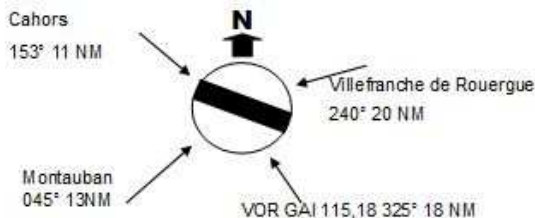

LATITUDE: **N 44° 10' 74''N**
LONGITUDE: **E 001° 35' 80''E**

Altitude haut: **644 ft**

A proximité:

TDP : **21 nord**

Fréquence: 123.5
Terrain: sol enrobé

Autorisation préalable obligatoire

PILOTES ULM: il est fortement conseillé d'avoir suivi une formation « Montagne »

TDP main: **nord**

QFU Déc.: 29

Observations:

-Piste en dur bonne qualité
-Approche dégagée

-Manche à air, balisage, abris avion

Altitude:

-haut: **644 ft**

700m x30m