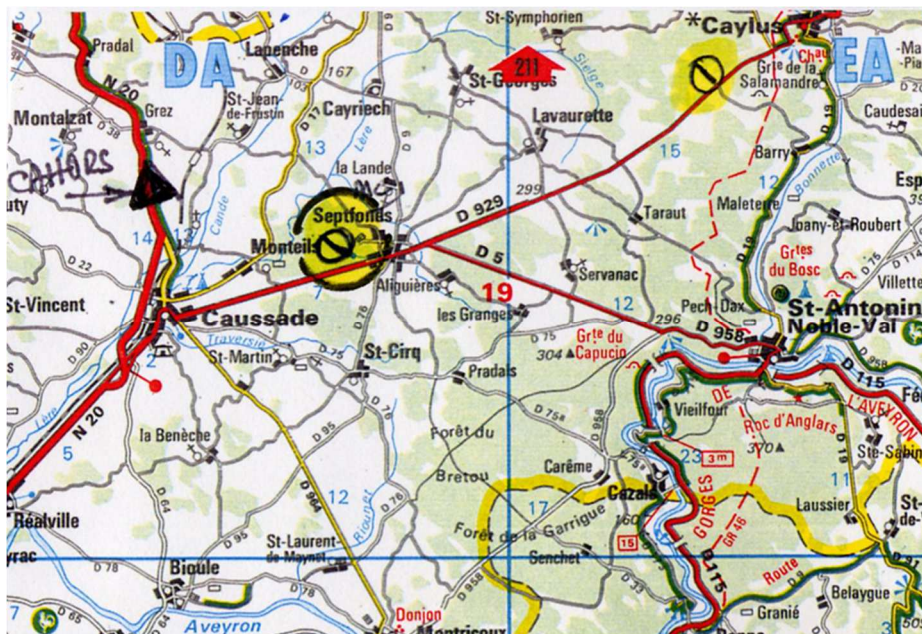

LATITUDE: **N 44° 10' 74''N**
LONGITUDE: **E 001° 35' 80''E**

Altitude haut: **644 ft**

A proximité:

TDP : **21 nord**

Fréquence: 123.5
Terrain: sol enrobé

Autorisation préalable obligatoire

PILOTES ULM: il est fortement conseillé d'avoir suivi une formation « Montagne »

TDP main: **nord**

QFU Déc.: 29

Observations:

-Piste en dur bonne qualité
-Approche dégagée

-Manche à air, balisage, abris avion

Altitude:

-haut: **644 ft**

700m x30m