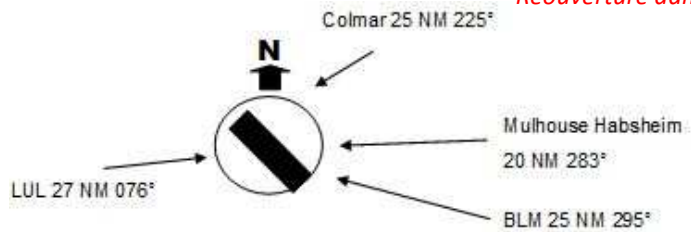

Fiche AFPM

11/2021

OBERBRUCK Masevaux

Juras-Vosges

Privé (autorisation préalable)

LF6821

Dietrich 0668966897

Oberbruck

68290 Haut Rhin

LATITUDE: **N 47° 48' 15"N**
LONGITUDE: **E 006° 56' 50"E**

TDP : **31 G**

Altitude haut: **1490ft**

Fréquence: 123.5

Terrain: sol naturel

Autorisation préalable obligatoire

FERME le 27/07/2022

Réouverture administrative en cours

A proximité: