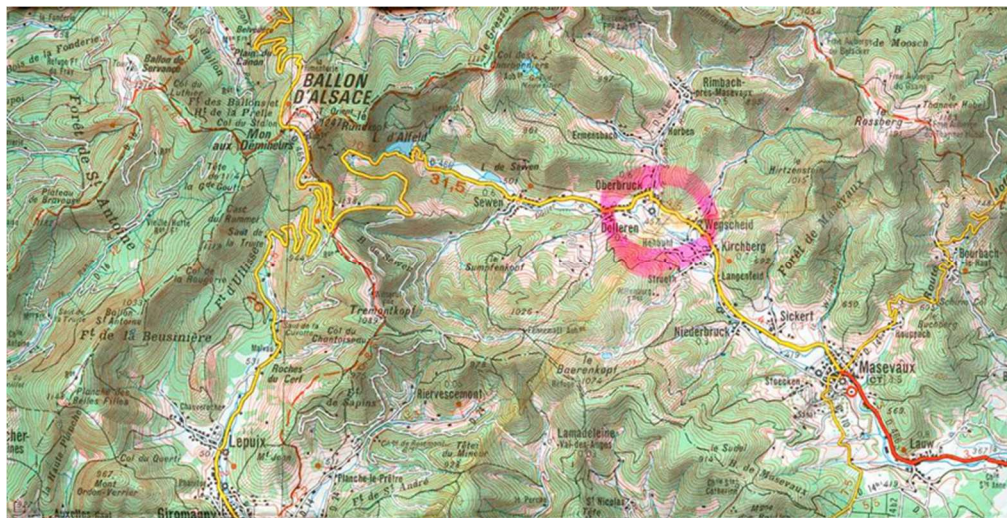

PILOTES ULM: il est fortement conseillé d'avoir suivi une formation « Montagne »