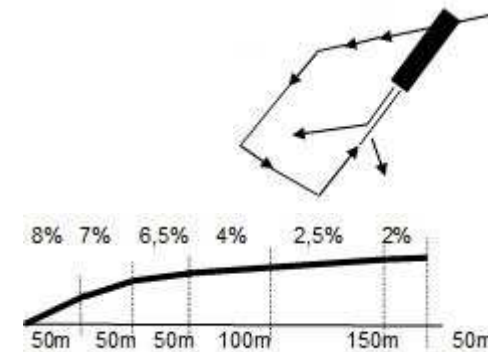

LATITUDE: **N 47°25'20**
LONGITUDE: **E 005°52'20"**

Altitude haut: **1260 ft**

A proximité:

TDP : **04 G**

Fréquence: 123.5
Altitude haut: **1260 ft**
Terrain: sol naturel

Autorisation préalable obligatoire

QFU Att. **04** TDP main: **G**
QFU Déc.:22

Observations:

- Sur une colline
- proximité R45 au sud
- Précaution par vent AR sud

-manche à air, balisage

Altitude:

-haut: **1260 ft**

450m x 25m

Pente **8 à 2%**
(moyenne 5%)