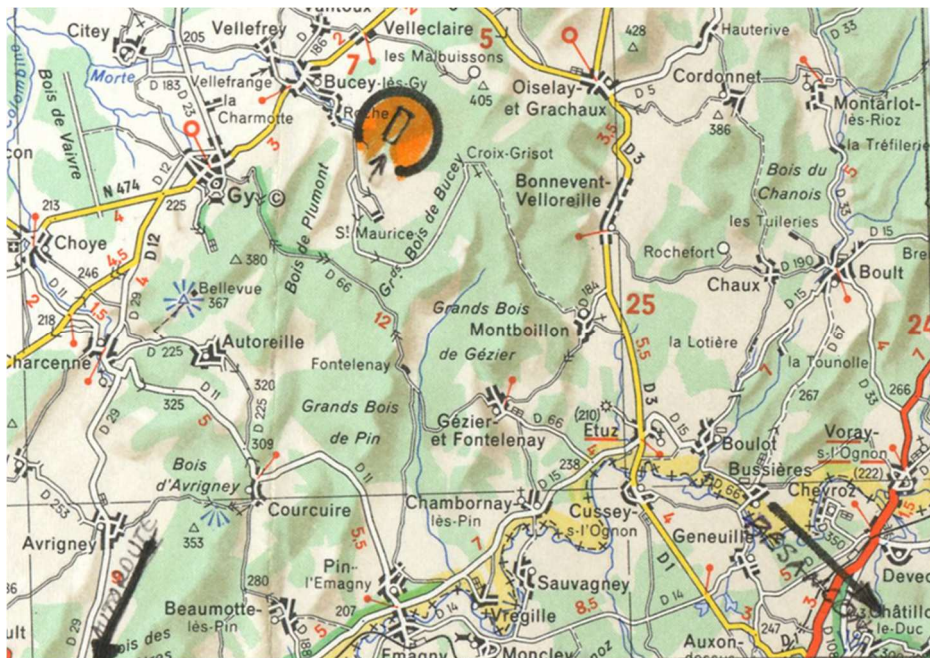

LATITUDE: **N 47°25'20**
LONGITUDE: **E 005°52'20"**

Altitude haut: **1260 ft**

A proximité:

TDP : **04 G**

Fréquence: 123.5
Altitude haut: **1260 ft**
Terrain: sol naturel

Autorisation préalable obligatoire

19km à l'est de Gray

PILOTES ULM: il est fortement conseillé d'avoir suivi une formation « Montagne »

Fiche AFPM

08/2028

Juras-Vosges

Privé (autorisation préalable)

LF7021

BUCEY