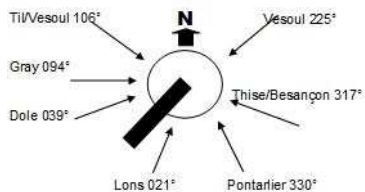

LATITUDE: **N 47°25'20**
LONGITUDE: **E 005°52'20"**

Altitude haut: **1260 ft**

A proximité:

TDP : **04 G**

Fréquence: 123.5
Altitude haut: **1260 ft**
Terrain: sol naturel

Autorisation préalable obligatoire