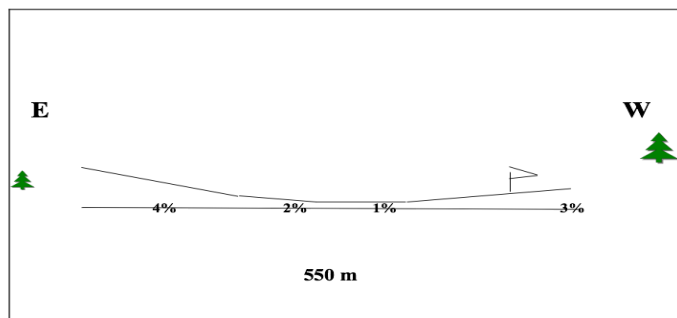

Ficha APME	Versión: Octubre 2021	Sobrarbe, Aragón
Asociación de Propietarios, Vecinos y Amigos de Santa María de Buil Sarratillo		
Daniel RIBERA 678.404.528 casaramiz@gmail.com		
Latitude	<b>42° 21' 25" N</b>	Fréquence: 130,125
Longitude	<b>000° 06' 00" E</b>	Altitude: 2850 ft
		Surface: herbe

...movistar 09:36 18% Profil Sarratillo.doc

<b>QFU</b> atterrissage	<b>06</b>	<b>SARRATILLO (HUESCA)</b>												
décollage	<b>24</b>													
<b>Circuit</b>	<b>Par le nord</b>													
Approche en finale	Au ras des arbres													
Piste	500 x 20 m													
Profil	concave: 4% - 2% - 3%													
Observations	<b>Décollage délicat par vent de travers même faible</b> Éviter à midi Sortie: abandonner l'axe de piste par le nord													
	<table border="1"> <thead> <tr> <th>SI</th> <th>NO</th> </tr> </thead> <tbody> <tr> <td>X</td> <td></td> </tr> <tr> <td>X</td> <td></td> </tr> <tr> <td></td> <td>X</td> </tr> <tr> <td>X</td> <td></td> </tr> <tr> <td>X</td> <td></td> </tr> </tbody> </table>	SI	NO	X		X			X	X		X		<a href="http://www.casaramiz.com">www.casaramiz.com</a> sur demande
SI	NO													
X														
X														
	X													
X														
X														
<ul style="list-style-type: none"> <li>☐ manche à air</li> <li>☐ balisage piste</li> <li>☐ hangar</li> <li>☐ gîte</li> <li>☐ répas</li> </ul>														