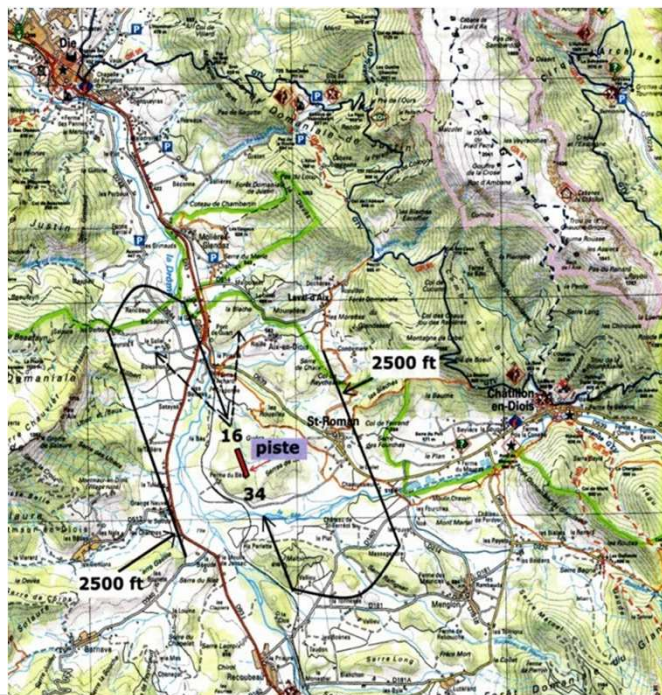

Altitude haut: **1730 ft**

**TDP : 16 D**

## A proximité:

- St Jean en Royans: 030° 11Nm
- L'Escoulin: 135° 3Nm
- Romans: 340° 13Nm
- Crest : 220° 10Nm

Fréquence: 123,065

Terrain: sol naturel peu aménagé

*Autorisation préalable obligatoire*

PILOTES ULM: il est fortement conseillé d'avoir suivi une formation « Montagne »