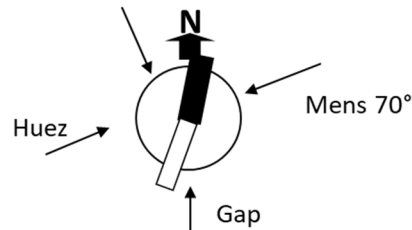

Fiche AFPM

12/2021

ND DE LA SALETTE

Dauphiné Nord

Altisurface

LF3826

Praticabilité: AC Dauphiné 04 76 77 28 46

Corps

J.F.Olivari: 06 77 02 69 63

38470 Isère

LATITUDE: **N 44° 50' 12''**
LONGITUDE: **E 005° 57' 45''**

Altitude haut: **5183 ft**

TDP : **19 G**

A proximité:

Grenoble Le Versoud 150°