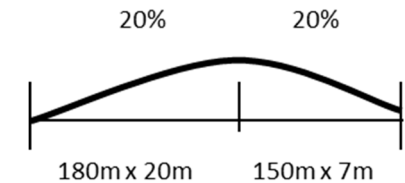

Altitude:

-haut: **5183 ft**

-TDP: **5300 ft**

att: **180m** Pente **20%**

décol.: **150m** Pente **20%**

Observations:

- à 2km SW du sanctuaire

- forte déclivité aux abords de la bande
- stationnement possible sur le dôme
- axe de décollage 10° à droite de l'axe d'atterrissage
- Région ventée, fortes turbulences

***GRANDE PRECISION NECESSAIRE**

***Region ventée, fortes turbulences**