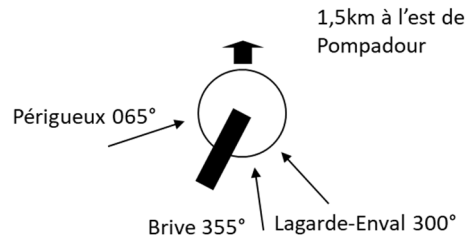

Mépiaud 19230 Troches

19230 TROCHES

LATITUDE: **N 45° 57' 30''N**
LONGITUDE: **E 002° 44' 55''E**

Altitude haut: **1330ft**

TDP : **02 G**

A proximité:

Fréquence: 123.065

Altitude haut: **1330 ft**