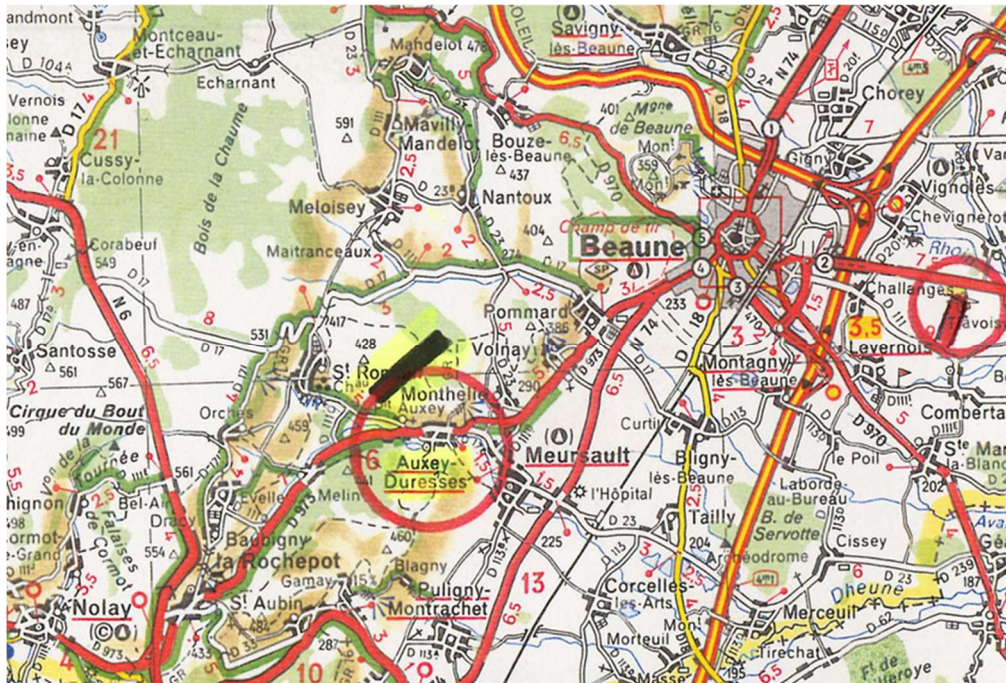

Terrain: sol naturel

Autorisation préalable obligatoire

A proximité:

8km au SE de Baune

PILOTES ULM: il est fortement conseillé d'avoir suivi une formation « Montagne »

Fiche indicative—Le pilote est seul responsable—SVP signalez le modifications