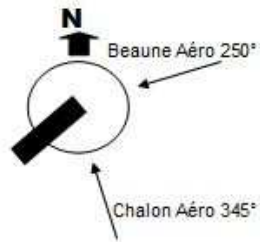

06 24 28 64 86—03 80 21 22 37

vincent-roy@wanadoo.fr

LATITUDE: **N 47° 00' 12"N**

LONGITUDE: **E 004° 43' 58"E**

Altitude haut: **1 400 ft**

TDP : **05 G**

Fréquence: 123.5

Altitude haut: **1400 ft**

Terrain: sol naturel

Autorisation préalable obligatoire

A proximité:

8km au SE de Baune

PILOTES ULM: il est fortement conseillé d'avoir suivi une formation « Montagne »

Fiche indicative—Le pilote est seul responsable—SVP signalez le modifications

Altitude:

-haut: **2800 ft**

600m x 20m

Pente moyenne **4%**

Observations:

- Bon état

-Visite des caves et dégustation possible, terroir Côtes de Beaune.

*** Présence de sangliers**