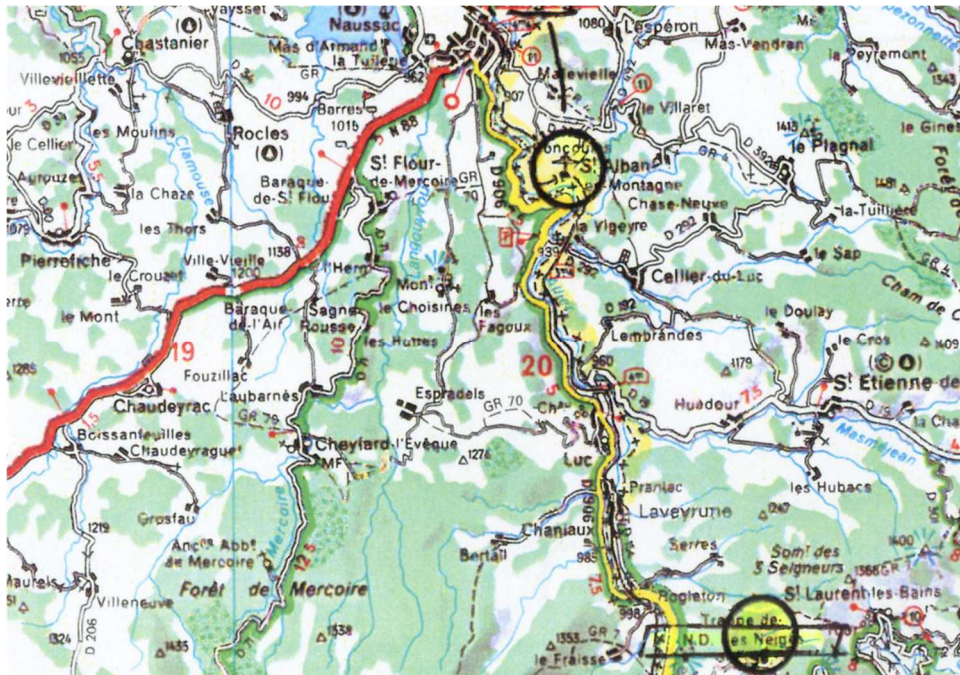

2 Att. Maxi

PILOTES ULM: il est fortement conseillé d'avoir suivi une formation « Montagne »

Fiche indicative—Le pilote est seul responsable—SVP signalez les modifications

Fiche AFPM

02/2022

NOTRE DAME DES NEIGES

Auvergne

Altisurface

LF0723

QFU Att. **35** TDP main: **G**

QFU Déc.:17

Observations:

- -Abbaye Notre-Dame des neiges à proximité
- -Parking—pas de balisage

Altitude:

-haut: **3760 ft**

-bas: 3620 ft

210m x 25m

Pente **17%**

*Atterrissage par vent de nord: prudence

*Vérifiez vos perfos décollage