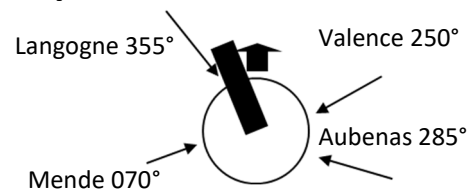

Fiche AFPM

02/2022

NOTRE DAME DES NEIGES

Auvergne

Altisurface

LF0723

AFPM: 06 78 87 20 21

La Trappe

Notre Dame des Neiges Abbaye: 04 66 46 00 02

07590 St Laurent les Bains

LATITUDE: **N 44° 36' 10"**
LONGITUDE: **E 003° 55' 40"**

TDP : **35 G**

Altitude haut: **3760 ft**

Fréquence: 123.065

Altitude haut: **3760 ft**

Terrain: sol naturel

A proximité: