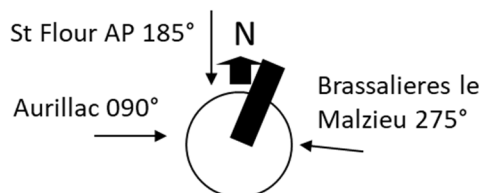

Domaine de la Taillade

NEUVEGLISE 15230 Cantal

LATITUDE: N 44° 45' xx''N

LONGITUDE: E 002° 58' xx''E

Altitude haut: 2700 ft

TDP : **SSW G**

Fréquence: 130.0

Altitude haut: 2700 ft

Terrain: sol naturel

A proximité:

PILOTES ULM: il est fortement conseillé d'avoir

LATITUDE: N 44° 53' 30''N

LONGITUDE: E 002° 57' 25''E

Altitude haut:

Fiche indicative—Le pilote est seul responsable—SVP signalez le modifications