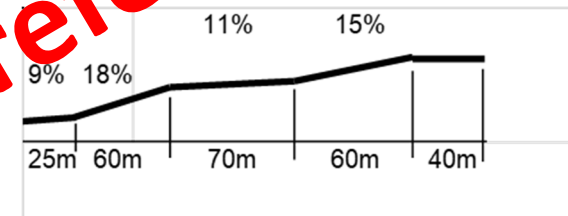

Fiche AFPM

10/2021

Auvergne

LA TAILLADE

Altisurface

LF1521

AFPM: 06 78 87 20 21

Auberge: 04 66 46 60 54

Domaine de la Taillade

NEUVEGLISE 15230 Cantal

LATITUDE: N 44° 45' xx''N

LONGITUDE: E 002° 58' xx''E

Altitude haut: 2700 ft

TDP : **SSW G**

Fréquence: 130.0

Altitude haut: 2700 ft

Terrain: sol naturel

A proximité:

PILOTES ULM: il est fortement conseillé d'avoir

LATITUDE: N 44° 53' 30''N

LONGITUDE: E 002° 57' 25''E

Altitude haut:

Fiche indicative—Le pilote est seul responsable—SVP signalez le modifications

Fiche AFPM

10/2021

Auvergne

LA TAILLADE

Altisurface

LF15

QFU Att. **SSW** TDP

Observations:

Parking:

ne

main: **G**

QFU Déc.: NNW

Altitude:

-haut:

Arrêté Prefectoral

-serait délicat -Etat aléatoire

-Trajectoire oblique sur la gauche à l'atterrissage

1991.