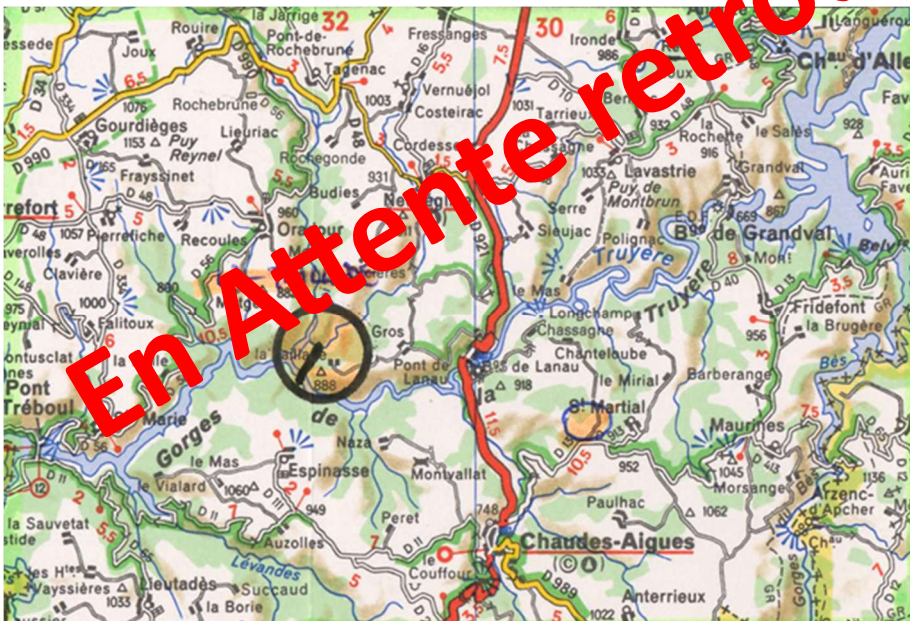

Domaine de la Taillade

NEUVEGLISE 15230 Cantal

LATITUDE: N 44° 45' xx''N

LONGITUDE: E 002° 58' xx''E

Altitude haut: 2700 ft

TDP : **SSW G**

Fréquence: 130.0

Altitude haut: 2700 ft

Terrain: sol naturel

A proximité:

PILOTES ULM: il est fortement conseillé d'avoir

LATITUDE: N 44° 53' 30''N

LONGITUDE: E 002° 57' 25''E

Altitude haut:

Fiche indicative—Le pilote est seul responsable—SVP signalez le modifications