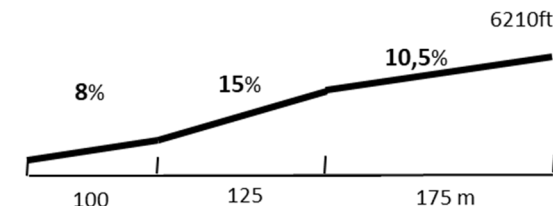

Aspres: 217°/12Nm

Serres: 209°/15 Nm

La Motte Chalancon: 243°/ 24Nm

Faucon: 251°/27Nm

PILOTES ULM: il est fortement conseillé d'avoir suivi une formation « Montagne »

Fiche indicative—Le pilote est seul responsable—SVP signalez le modifications

Observations:

-Gite: Chalet AFPM

Alti. haut **6210ft**
Alti. TDP: **6400ft**
Piste: **400x 40m**
Pente moyenne **11.3%**
Pente toucher **8%**

***Survol de Super Dévoluy interdit**
***Survol de La joue du Loup interdit**