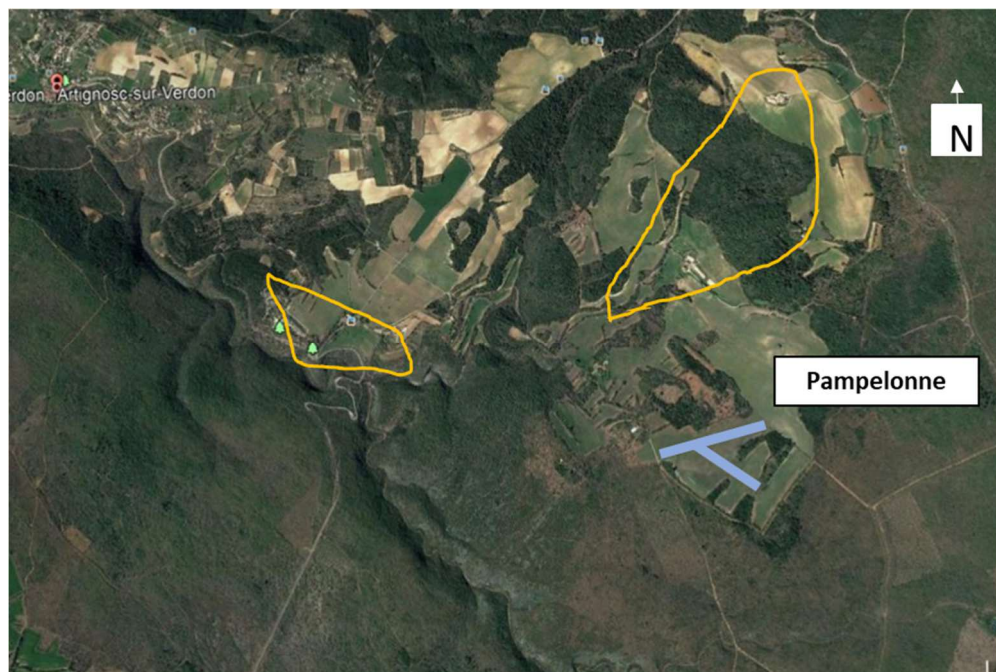

Fiche AFPM

07/2022

Alpes du Sud

Altisurface

LF8357

PAMPELONNE 12-30

Praticabilité: J.F.Olivari: 06 77 02 69 63

Domaine de Pampelonne
83630 Artignosc sur Verdon
www.domaine-pampelonne.fr
Domaine: 06 42 10 15 67

LATITUDE: **N 43°41'03"**
LONGITUDE: **E 006°07'57"**

Altitude haut: **1880 ft**

TDP: **12 G 2400ft**

Fréquence: 123.065
Terrain: sol naturel
ROUES

*Zones jaune interdites

*surveiller l'activité des zones R138 (Canjuers) et R95 (Le Luc), Vols militaires tactiques sur le terrain.

*3 atterrissages maximum

PILOTES ULM: il est fortement conseillé d'avoir suivi une formation « Montagne »

Fiche indicative—Le pilote est seul responsable—SVP signalez les modifications

Fiche AFPM

07/2022

Alpes du Sud

Altisurface

LF8357

PAMPELONNE 12-30

QFU Att. **12** TDP main: **G**
QFU Déc.:30

Alti. haut **1880 ft**
Alti. TDP: **2400 ft**
Piste: **500x 20m**
Seuil décalé
Pente moyenne **4%**

Observations:

-Temps chaud: vérifiez vos perfos de décollage

-Par temps de pluie, souvent gras

-Seuil décalé

-Gite: 06 42 10 15 67

*Par temps de pluie: terrain souvent gras

*Piste 07/25: Décollage impératif en 07 et atterrissage en 25

*Aérogologie délicate par vent d'est ou par temps de Mistral

*Chasseurs à proximité