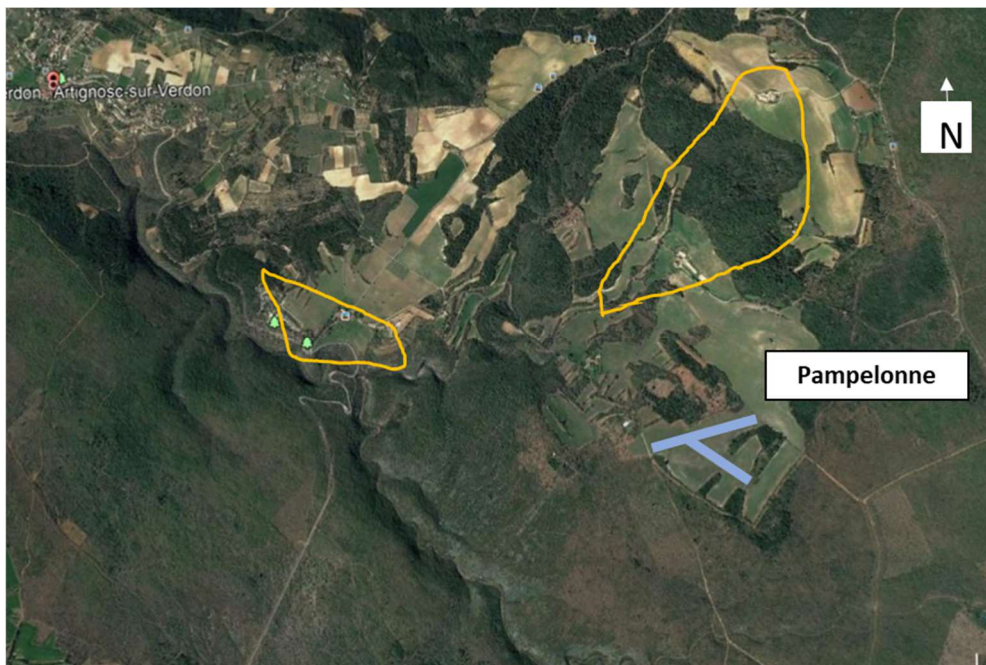

LATITUDE: **N 43°41'03"**
LONGITUDE: **E 006°07'57"**

Altitude haut: **1880 ft**

TDP: **25 G 2400ft**

Fréquence: 123.065
Terrain: sol naturel
ROUES

***Zones jaune interdites**

***surveiller l'activité des zones R138 (Canjuers) et R95 (Le Luc), Vols militaires tactiques sur le terrain.**

***3 atterrissages maximum**

PILOTES ULM: il est fortement conseillé d'avoir suivi une formation « Montagne »

Fiche indicative—Le pilote est seul responsable—SVP signalez les modifications

Fiche AFPM

07/2022

PAMPELONNE 07-25

Alpes du Sud

Altisurface

LF8357

QFU Att. **25** TDP main: **G**
QFU Déc.:07

Iti. haut **1880ft**
Alti. TDP: **2400 ft**
Piste: **500 x 18m**
Pente **faible**

Observations:

-Temps chaud: vérifiez vos perfos de décollage
-Par temps de pluie, souvent gras
--Gite: 06 42 10 15 67

***Par temps de pluie: terrain souvent gras**

***Piste 07/25: Décollage impératif en 07 et atterrissage en 25**

***Aérogologie délicate par vent d'est ou par temps de Mistral**

***Chasseurs à proximité**