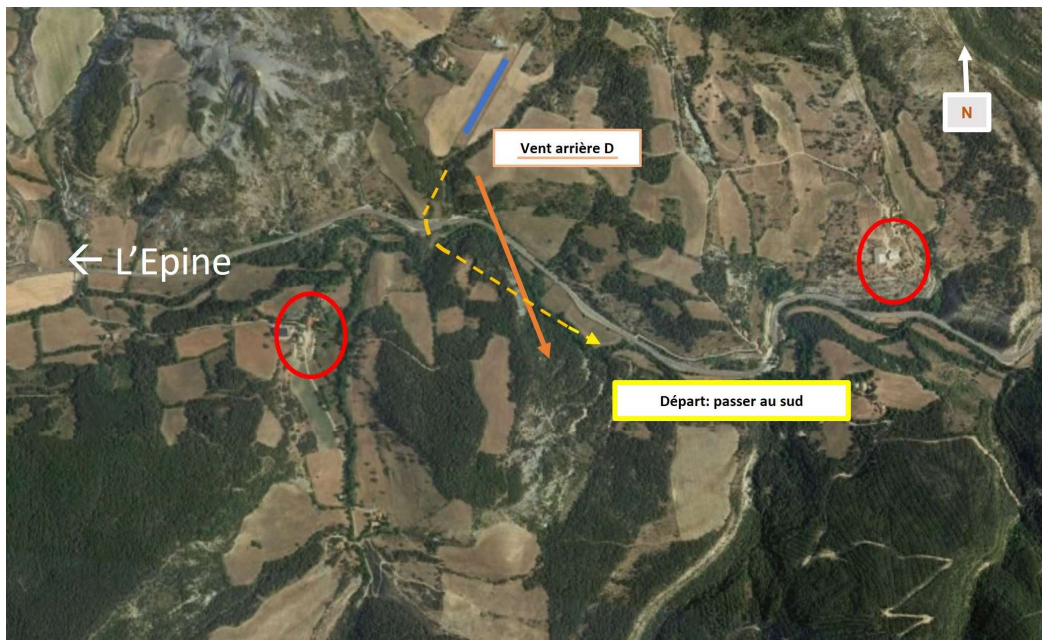

Fiche AFPM

02/2024

GRAND TERRUS

Alpes du Sud

Altisurface

LF0524

Praticabilité: J.F.Olivari: 06 77 02 69 63

05700 Montclus
(D994 de Serres à Rosans)

LATITUDE: **N 44°25'33"**

LONGITUDE: **E 005°38'60"**

Altitude haut: **2870 ft**

TDP: **02 D 3100ft**

Fréquence: 123.065
Terrain: sol naturel
ROUES

A proximité:

Aspres: 055°/7Nm
Colombe: 118°/7Nm
Clamensane: 108°/19Nm
Serres: 080°/4Nm
La Motte Chalancon: 292°/11Nm

PILOTES ULM: il est fortement conseillé d'avoir suivi une formation « Montagne »