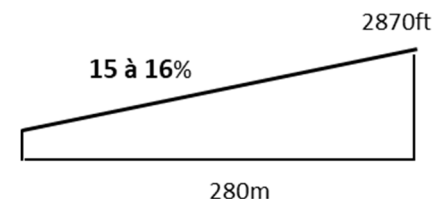

LF0524

QFU Att. **02** TDP main: **D**
QFU Déc.:22

Observations:

Alti. haut **2870ft**
Alti. TDP: **3100** ft
Piste: **280 x 25m**
Pente **15 à 16 %**

-Plateforme en haut à gauche de la piste
-Clôtures électriques contre les sangliers autour du terrain
-Sillons de drainage côté piste et nord pla-