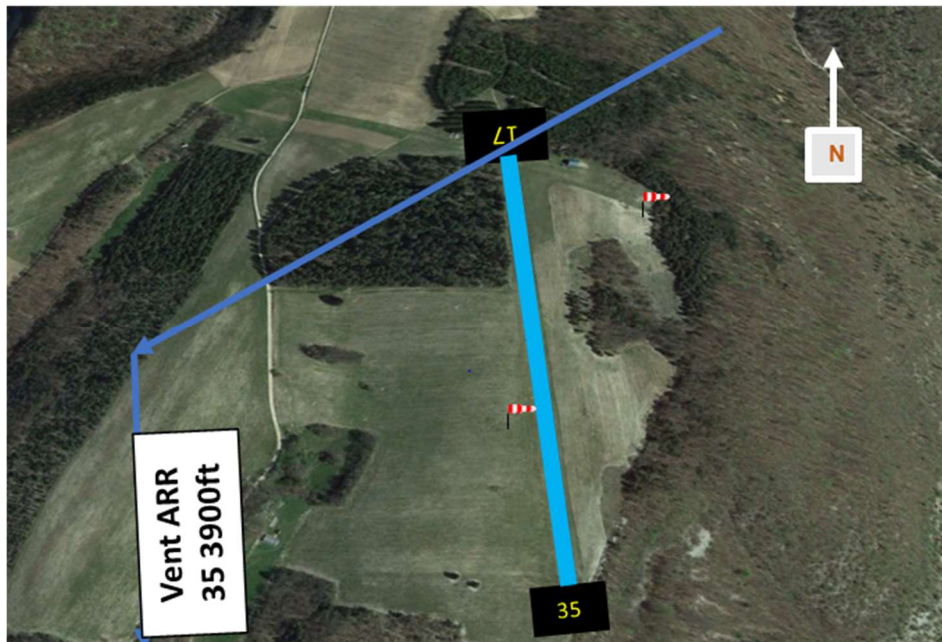

## A proximité:

Colombe d'Eyguians: 018°/19Nm

Grand Terrus: 359°/21Nm

Clamensane: 050°/24Nm

Faucon: 331°/31Nm

La motte Chalancon: 337°/27Nm St Auban: 095/14Nm

**PILOTES ULM: il est fortement conseillé d'avoir suivi une formation « Montagne »**

## Observations:

- Aérogologie délicate en approche
- Mauvais état de surface du parking: rouler lentement
- Dévers à droite à mi bande

Alti. haut **3710ft**  
Alti. TDP: **3900 ft**  
Piste: **480 x 15m**  
Pente moyenne **6.6%**  
Pente toucher **11%**

**\*Eviter impérativement le survol du village de la Rochegiron (1600m plein Est par rapport à la croisée des pistes)**

**\*Présence possible de parapentes dans l'axe de la piste au sud, Dans ce cas faire une étape de base rapprochée**

**\*En cas de départ vers le nord, virage vers l'ouest après décollage piste 17**