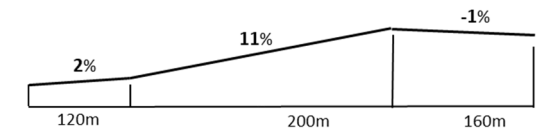

## Observations:

- Aérogologie délicate en approche
- Mauvais état de surface du parking: rouler lentement
- Dévers à droite à mi bande

Alti. haut **3710ft**  
Alti. TDP: **3900 ft**  
Piste: **480 x 15m**  
Pente moyenne **6.6%**  
Pente toucher **11%**