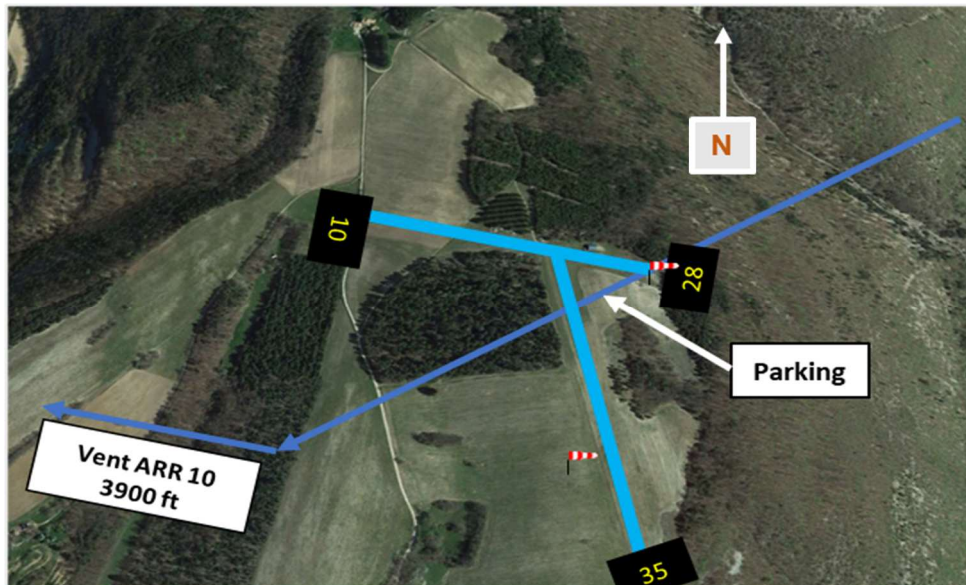

Altitude haut: **3710 ft**

TDP: **10 D 3900ft**

Fréquence: 123.065

Terrain: Sol naturel

ROUES

## A proximité:

Colombe d'Eyguians: 018°/19Nm

Grand Terrus: 359°/21Nm

Clamensane: 050°/24Nm

Faucon: 331°/31Nm

La motte Chalancon: 337°/27Nm

**PILOTES ULM: il est fortement conseillé d'avoir suivi une formation « Montagne »**

## Observations:

- Aérologie délicate en approche
- Mauvais état de surface du parking: rouler lentement

Alti. haut	<b>3710ft</b>
Alti. TDP:	<b>3900 ft</b>
Piste:	<b>380 x 15m</b>
Pente moyenne	<b>4.5%</b>
Pente toucher	<b>15%</b>

- \*Piste à utiliser seulement par vent d'est, Devient délicate même par vent faible du W/NW
- \*Eviter impérativement le survol du village de la Rohegiron (1600m plein Est par rapport à la croisée des pistes)
- \*Possibilité d'engins sur les chemins